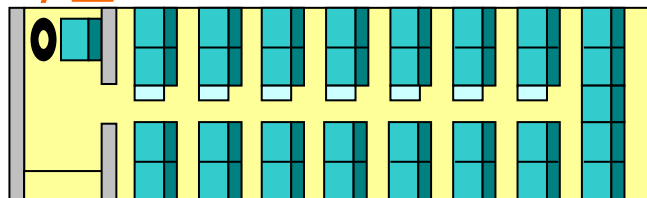

ASAHI KANKO BUS

大型(サロン)バス

正座席・45 補助席・6
トランク・2個
前向き変更可能

中型バス

正座席・33 補助席・7
トランク・2個

中型(サロン)バス

正座席・29 補助席・4
トランク・2個
前向き変更可能

中型(サロン)バス

正座席・27
トランク・2個
前向き変更可能

小型バス

正座席・25 補助席・2
トランク・1個

小型(サロン)バス

正座席・20
トランク・1個
前向き変更可能