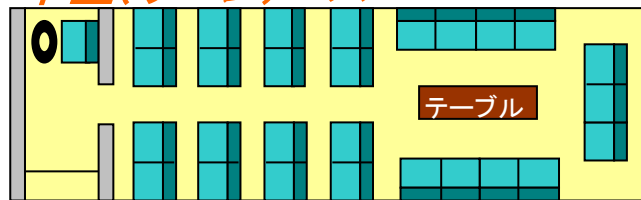

ASAHI KANKO BUS

大型(サロン)バス

正座席・45 補助席・6
トランク・2個
前向き変更可能

中型バス

正座席・33 補助席・7
トランク・2個

中型(サロン)バス

正座席・29 補助席・4
トランク・2個
前向き変更可能

中型(サロン)バス

正座席・27
トランク・2個
前向き変更可能

小型バス

正座席・25 補助席・2
トランク・1個

小型(サロン)バス

正座席・20
トランク・1個
前向き変更可能