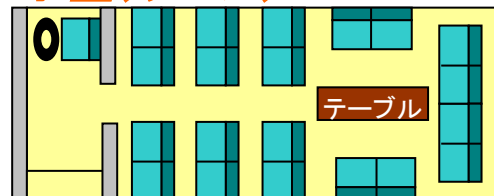

小型(サロン)バス

正座席・20
トランク・1個
前向き変更可能