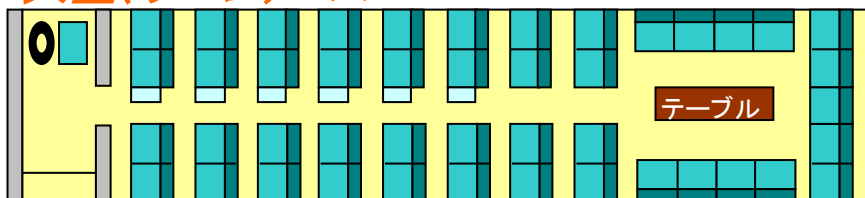

ASAHI KANKO BUS

大型(サロン)バス

正座席・45 補助席・6
トランク・2個
前向き変更可能

中型バス

正座席・33 補助席・7
トランク・2個

中型(サロン)バス

正座席・29 補助席・4
トランク・2個
前向き変更可能

中型(サロン)バス

正座席・27
トランク・2個
前向き変更可能

小型バス

正座席・25 補助席・2
トランク・1個

小型(サロン)バス

正座席・20
トランク・1個
前向き変更可能