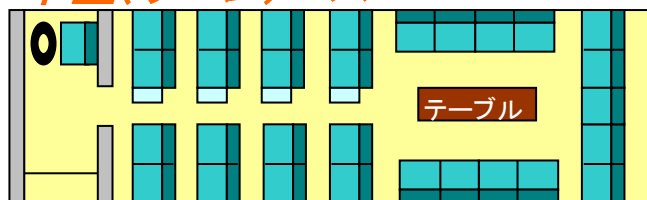

ASAHI KANKO BUS

大型(サロン)バス

正座席・45 補助席・6
トランク・2個
前向き変更可能

中型バス

正座席・33 補助席・7
トランク・2個

中型(サロン)バス

正座席・29 補助席・4
トランク・2個
前向き変更可能

中型(サロン)バス

正座席・27
トランク・2個
前向き変更可能

小型バス

正座席・25 補助席・2
トランク・1個

小型(サロン)バス

正座席・20
トランク・1個
前向き変更可能